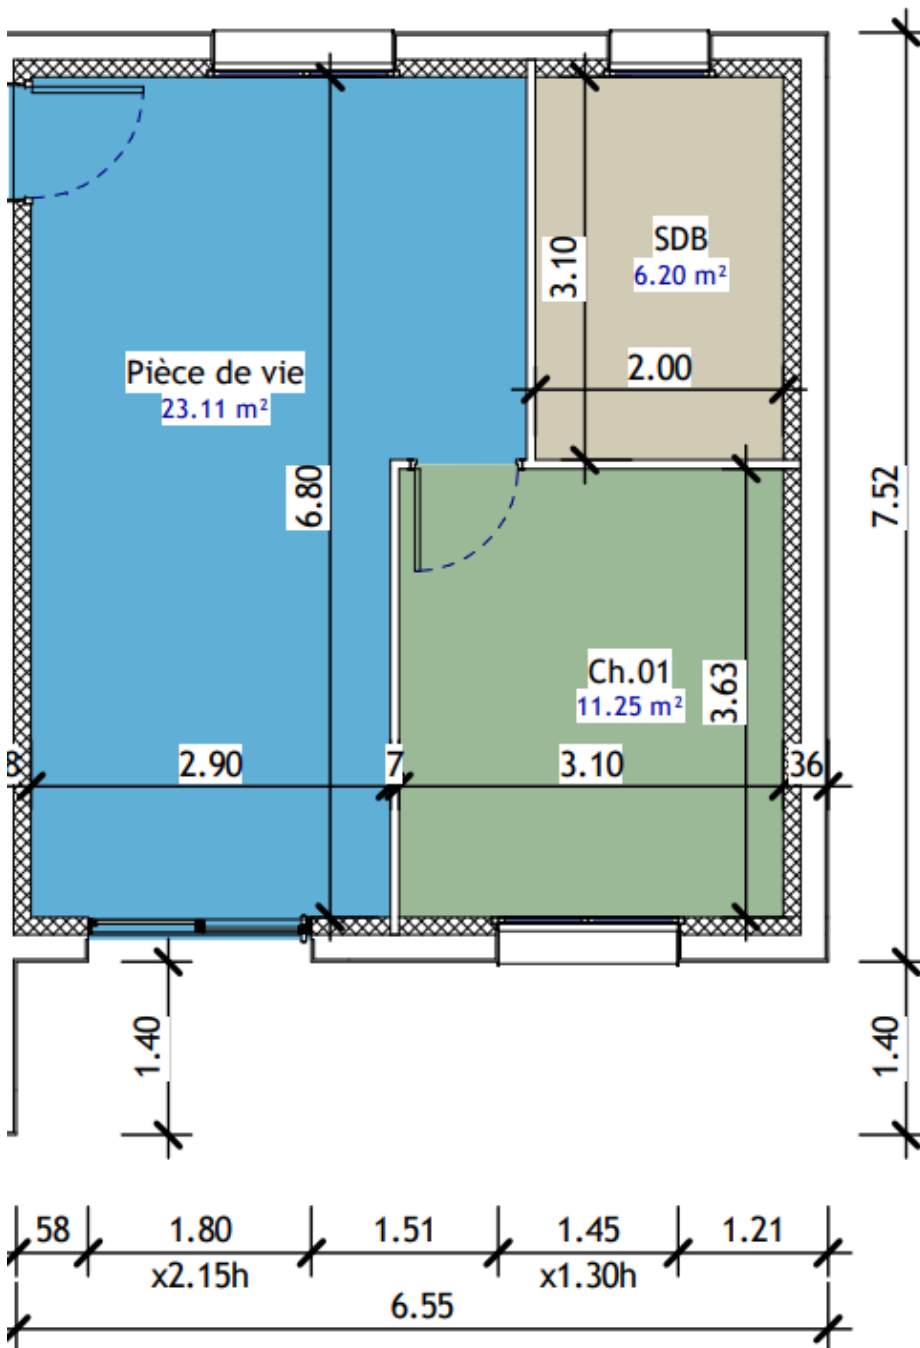

Le Clos en Seine

Plan de vente provisoire

Appartement B 004

T2 - Rez de Jardin

- Pièce de vie : 23.11 m²
- Chambre 1 : 11.25 m²
- SDB: 6.20 m²
- **TOTAL : 40.56 m²**