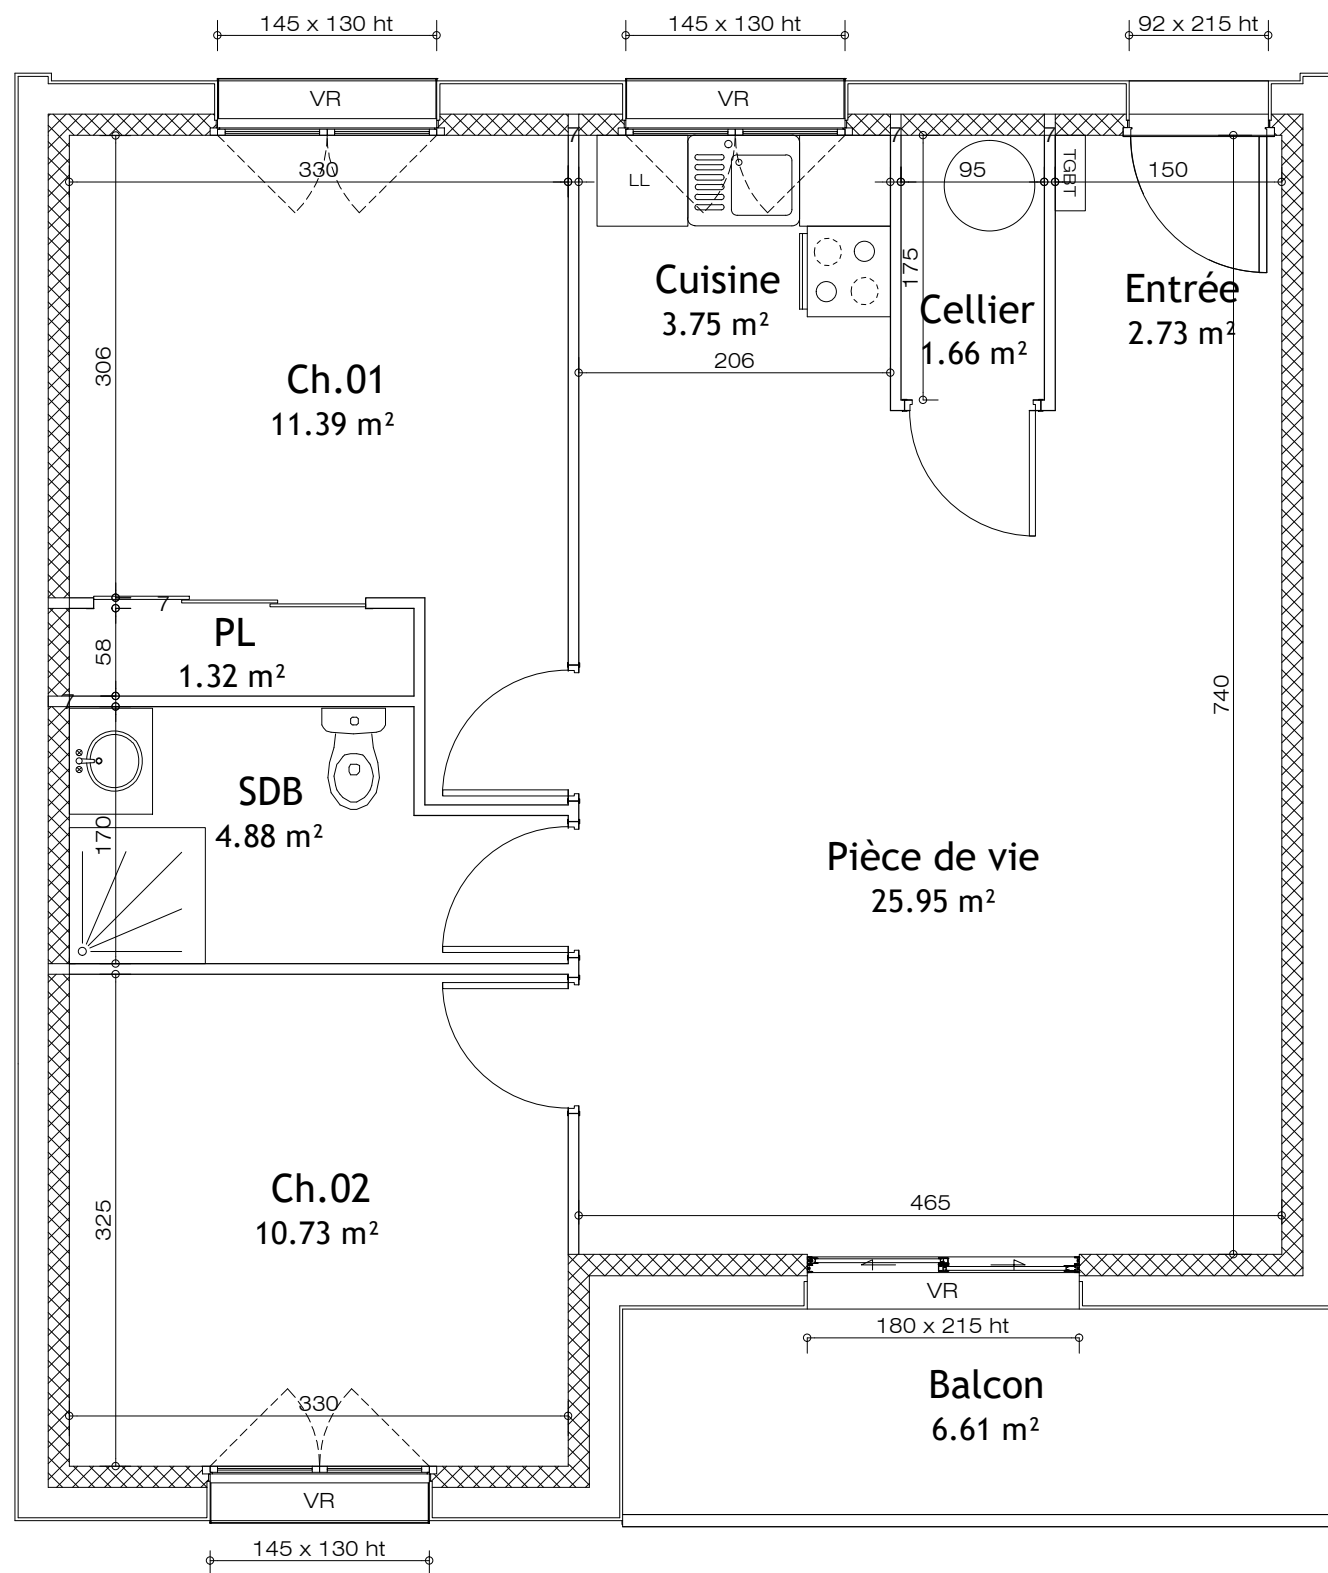

PROMOTION

APT A102 - T3 - Etage

62.41 m² habitable

Surface habitable

Pièce de vie	25.95 m ²
Entrée	2.73 m ²
Cellier	1.66 m ²
Cuisine	3.75 m ²
Salle de bain	4.88 m ²
Chambre 1 + Pl.	12.71 m ²
Chambre 2	10.73 m ²

TOTAL 62.41 m²

Balcon 6.61 m²