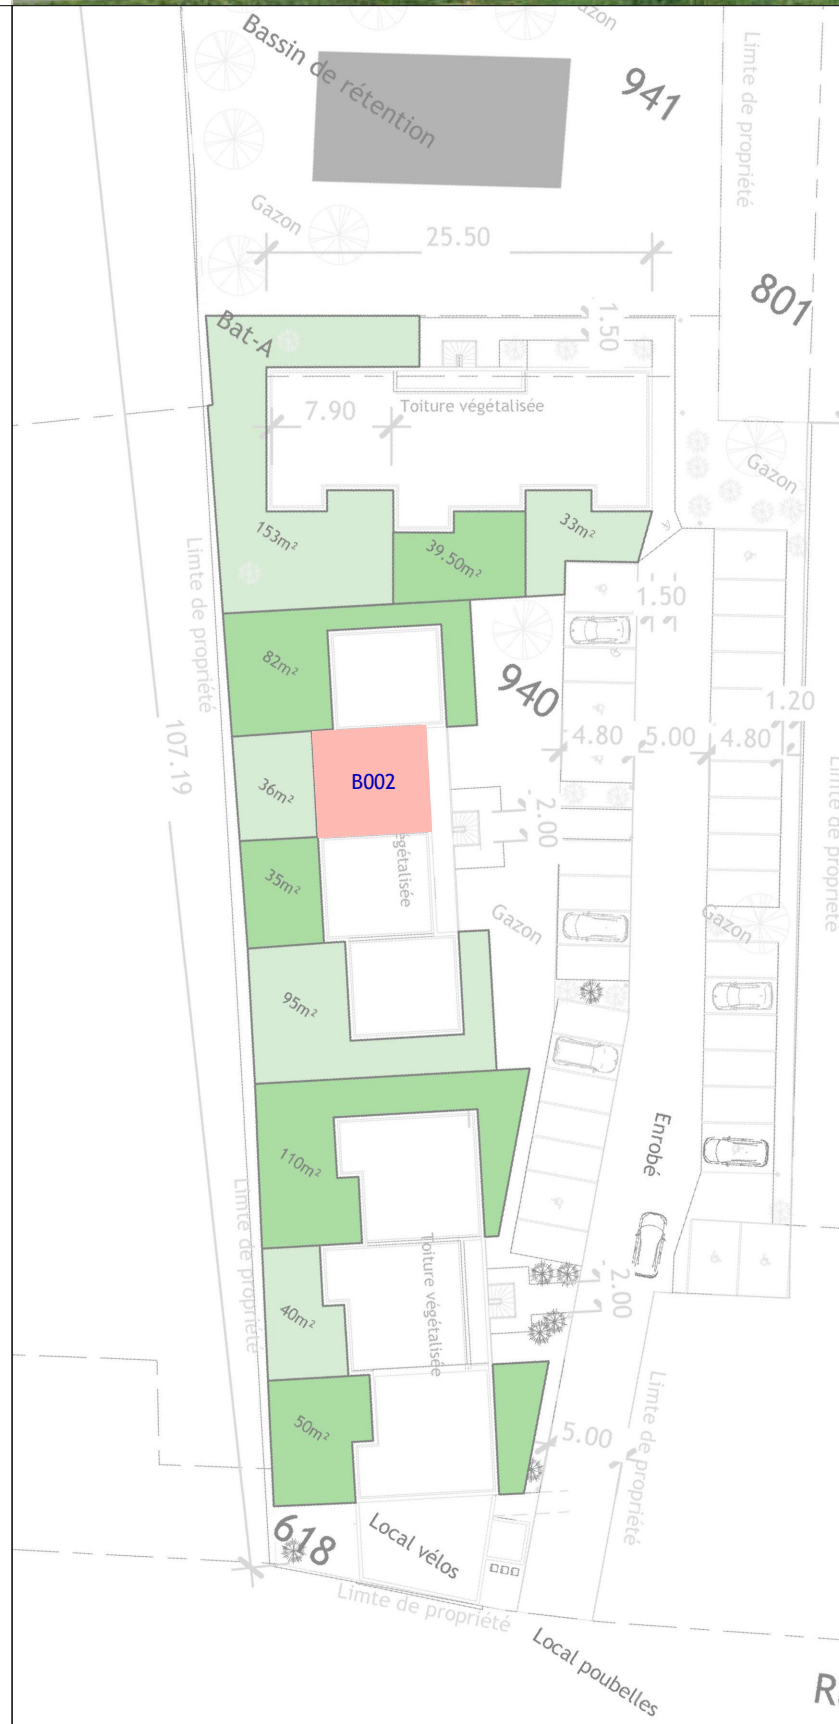

Jardin
36.00 m²

APT B002 - T2 - Rdc

43.01 m² habitable

Surface habitable

Pièce de vie	25.57 m ²
Salle de bain	6.20 m ²
Chambre	11.24 m ²

TOTAL 43.01 m²