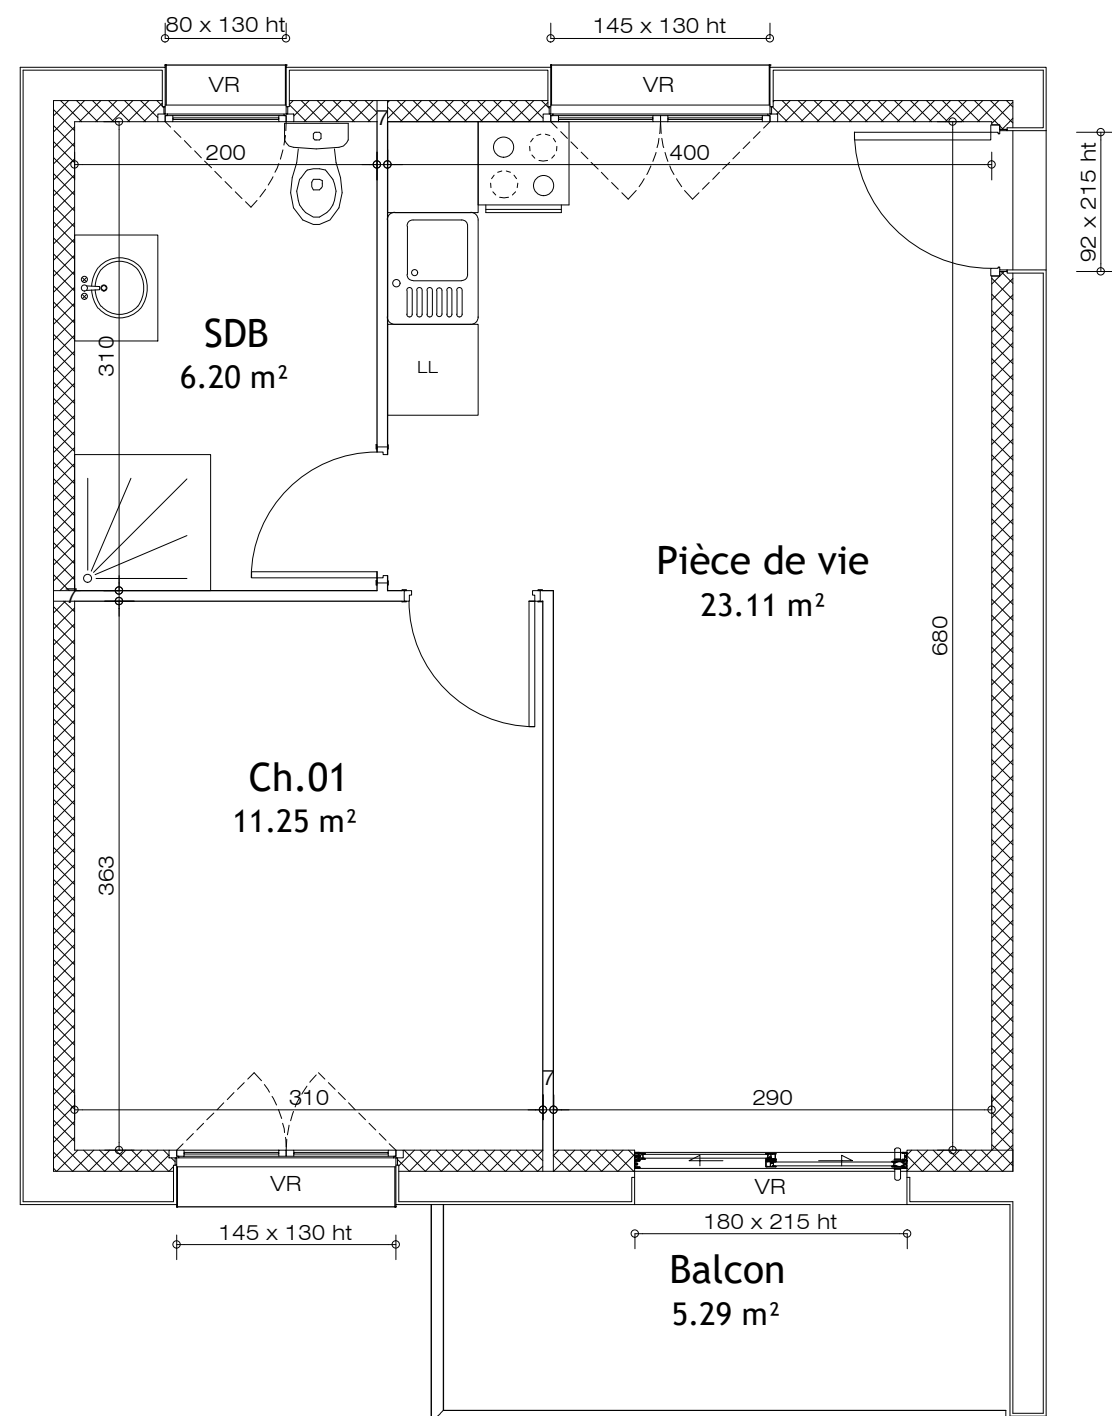

## APT B101 - T2 - Etage

40.56 m<sup>2</sup> habitable

### Surface habitable

Pièce de vie	23.11 m <sup>2</sup>
Salle de bain	6.20 m <sup>2</sup>
Chambre	11.25 m <sup>2</sup>

**TOTAL** 40.56 m<sup>2</sup>

Balcon 5.29 m<sup>2</sup>