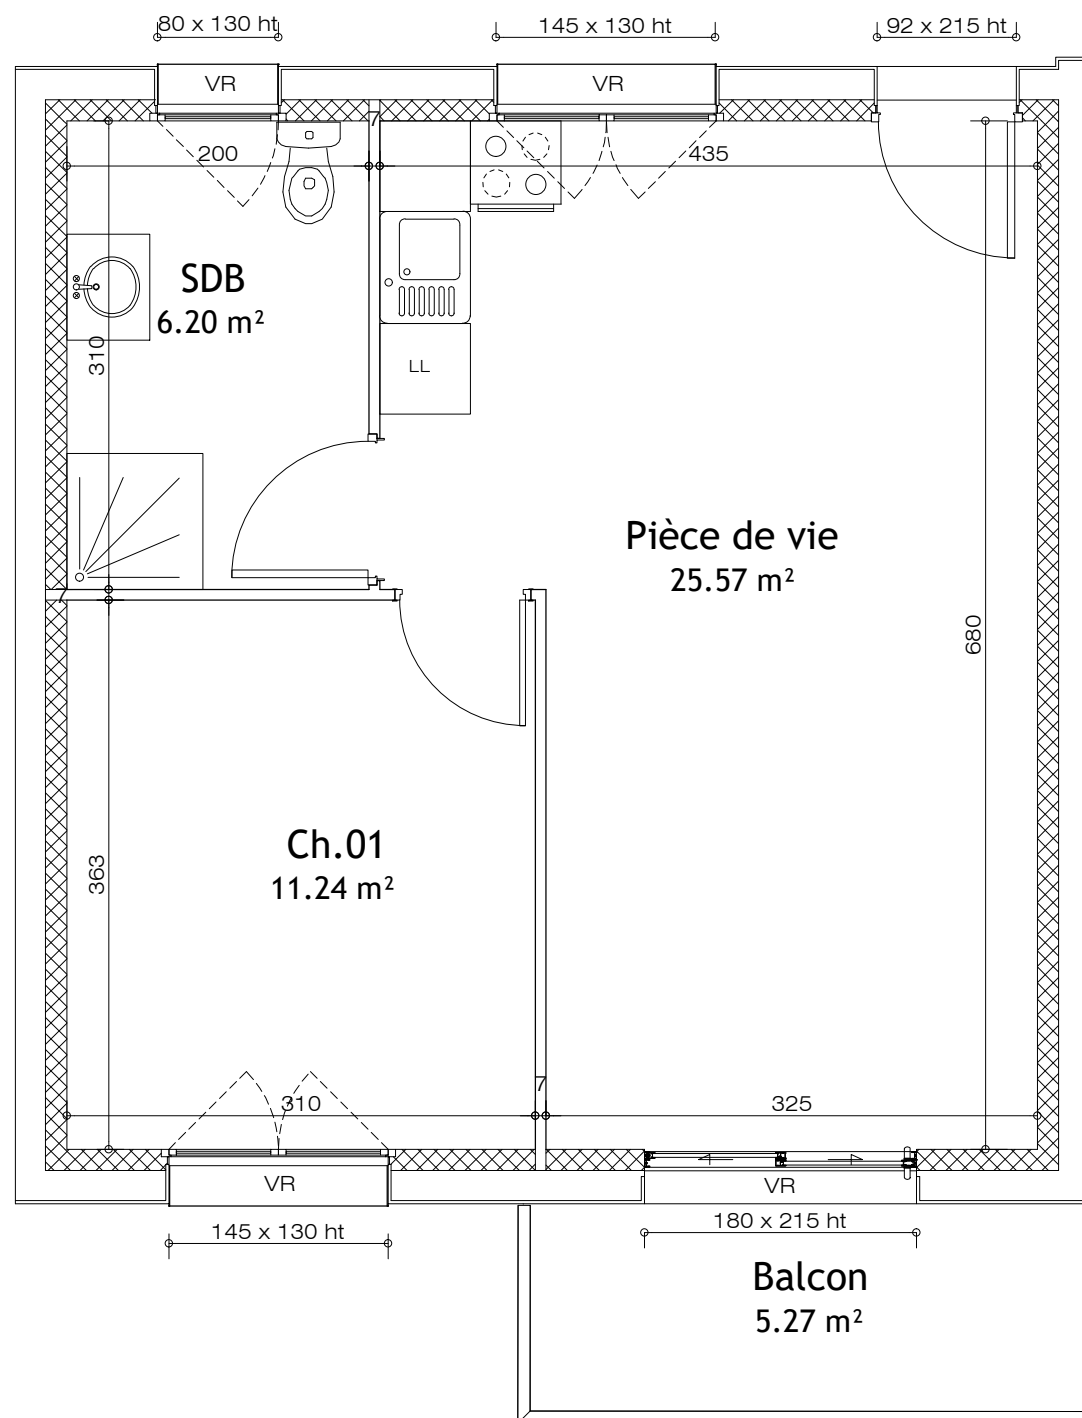

"Le Clos en Seine"

Rue de la République
76350 OISSEL

APT B103 - T2 - Etage

43.01 m² habitable

Surface habitable

Pièce de vie	25.57 m ²
Salle de bain	6.20 m ²
Chambre	11.24 m ²

TOTAL **43.01 m²**

Balcon 5.27 m²