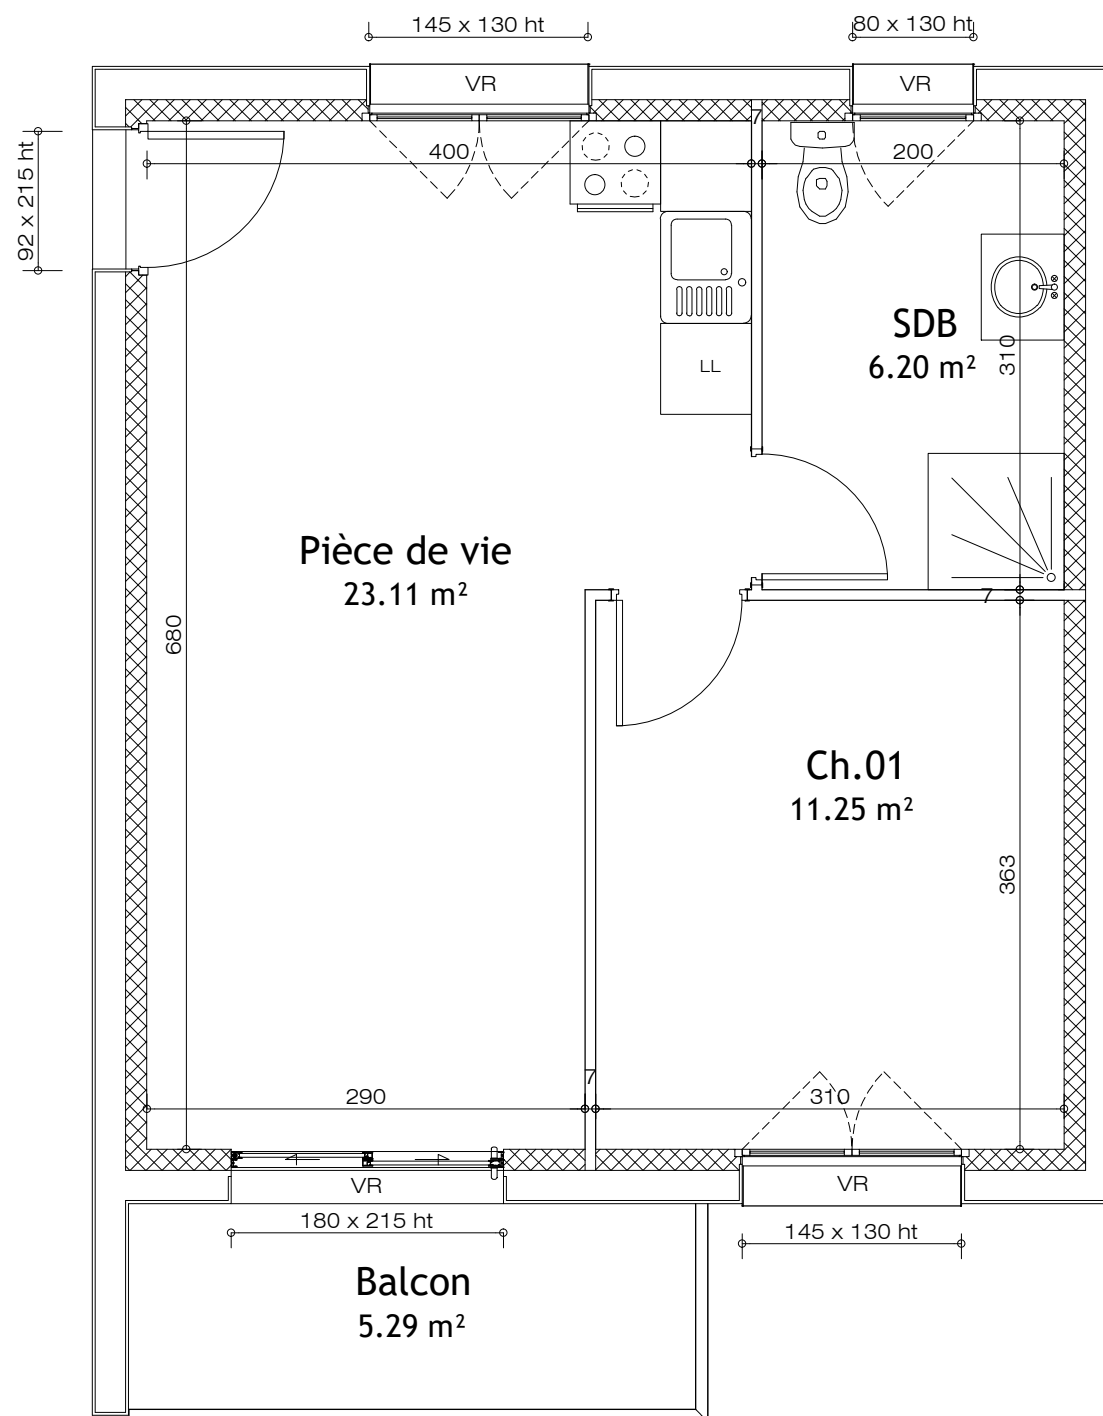

"Le Clos en Seine"

Rue de la République
76350 OISSEL

PROMOTION

APT B104 - T2 - Etage

40.56 m² habitable

Surface habitable

Pièce de vie	23.11 m ²
Salle de bain	6.20 m ²
Chambre	11.25 m ²

TOTAL 40.56 m²

Balcon 5.29 m²